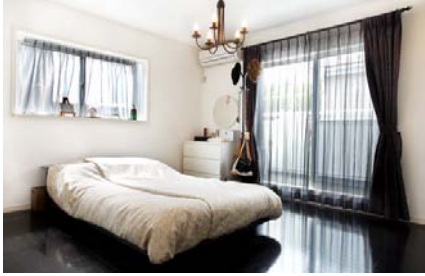

飲食店 旅館 モデルハウス 美容室 ～内観・外観～

photoreak.

カメラマン

渡辺光裕 (ワタナベ ミツヒロ)

ジャンル:

料理・店舗内観外観・商品
インタビュー・企業案内用撮影

- 関東エリアを中心に、約200店舗の飲食店の内観・外観を撮影。
- 店舗出張撮影・スタジオ撮影など両方に対応可能。

<主なクライアント>